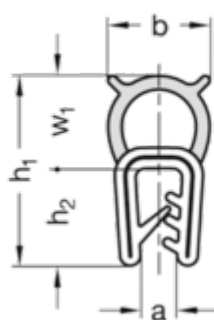

Varenummer: 202180NBR205A50

Beskrivelse: E+G tætningsliste GN 2180-NBR-20,5-A-50

Mål

Type A

a	= 1 - 3.5	Vægt i (g)	= 7500
b	= 11	w1	= 10
h1	= 20.5	w2 up to 50% deformation	= 7
h2	= 10.5		
l (Meter)	= 50		
r1	= 90		
r2	= 50		
r3	= 30		